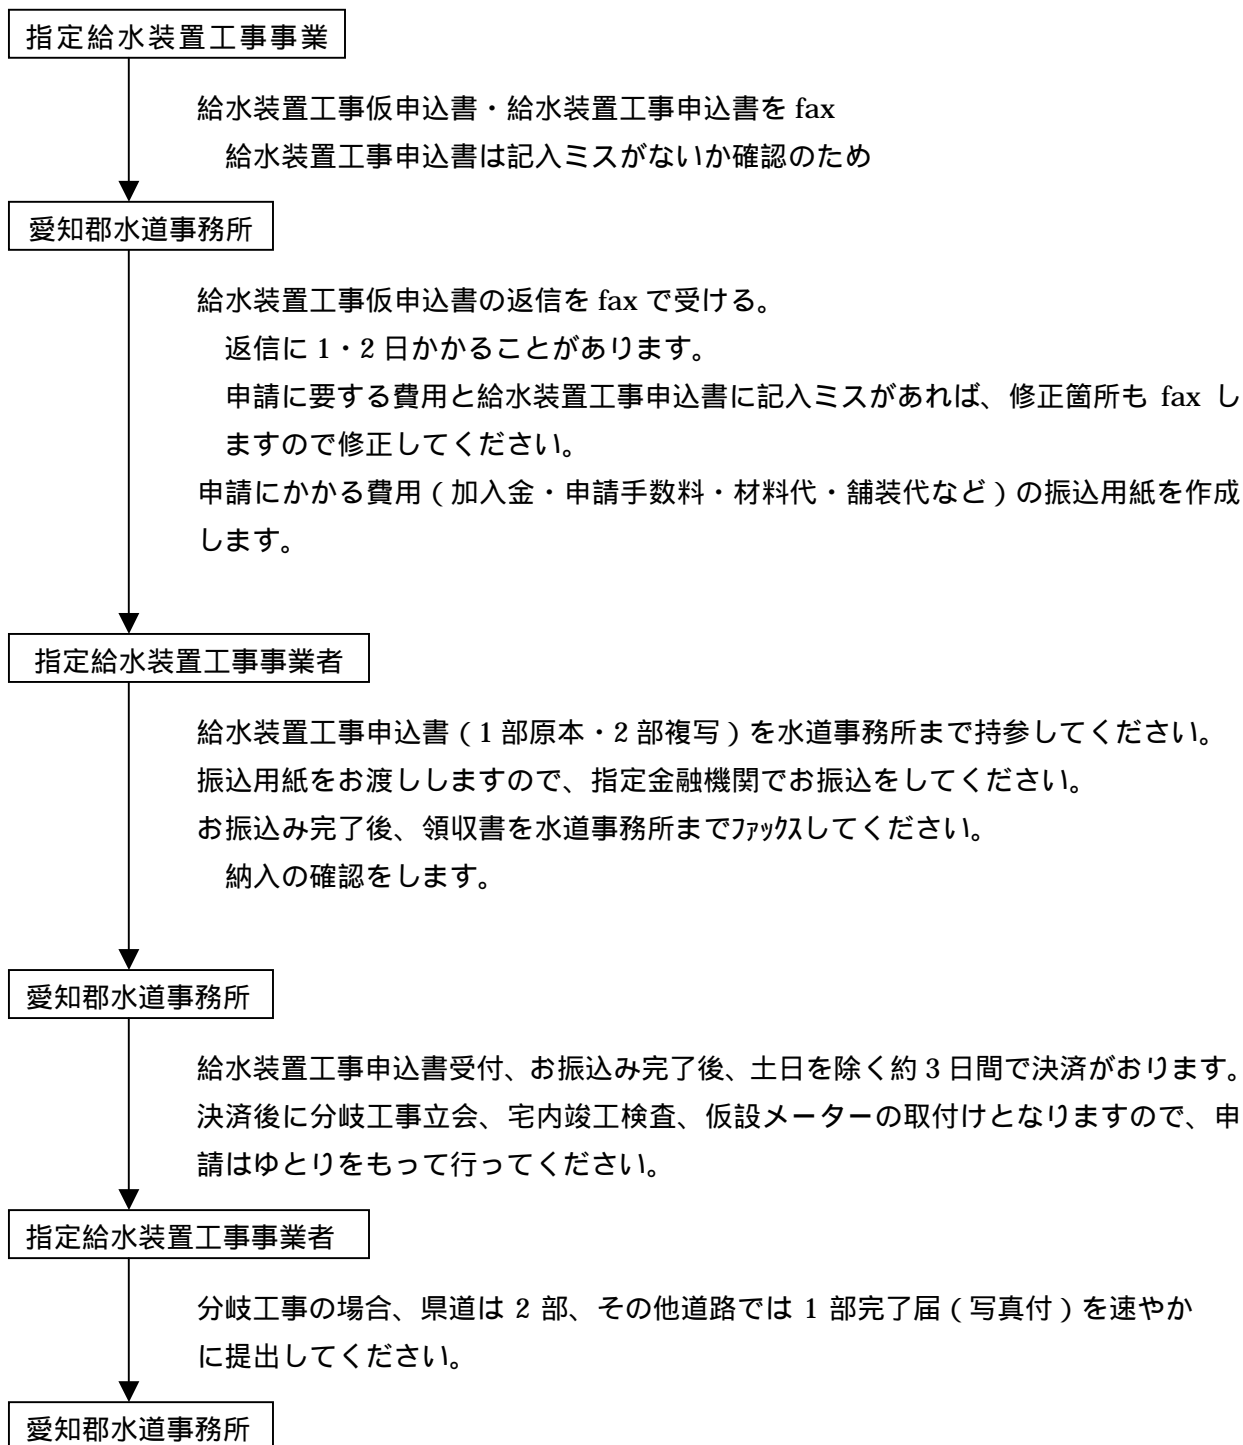

給水申し込みフロー図

分岐工事・仮設給水・宅内工事どの申請でもフロー図のとおり申請してください。